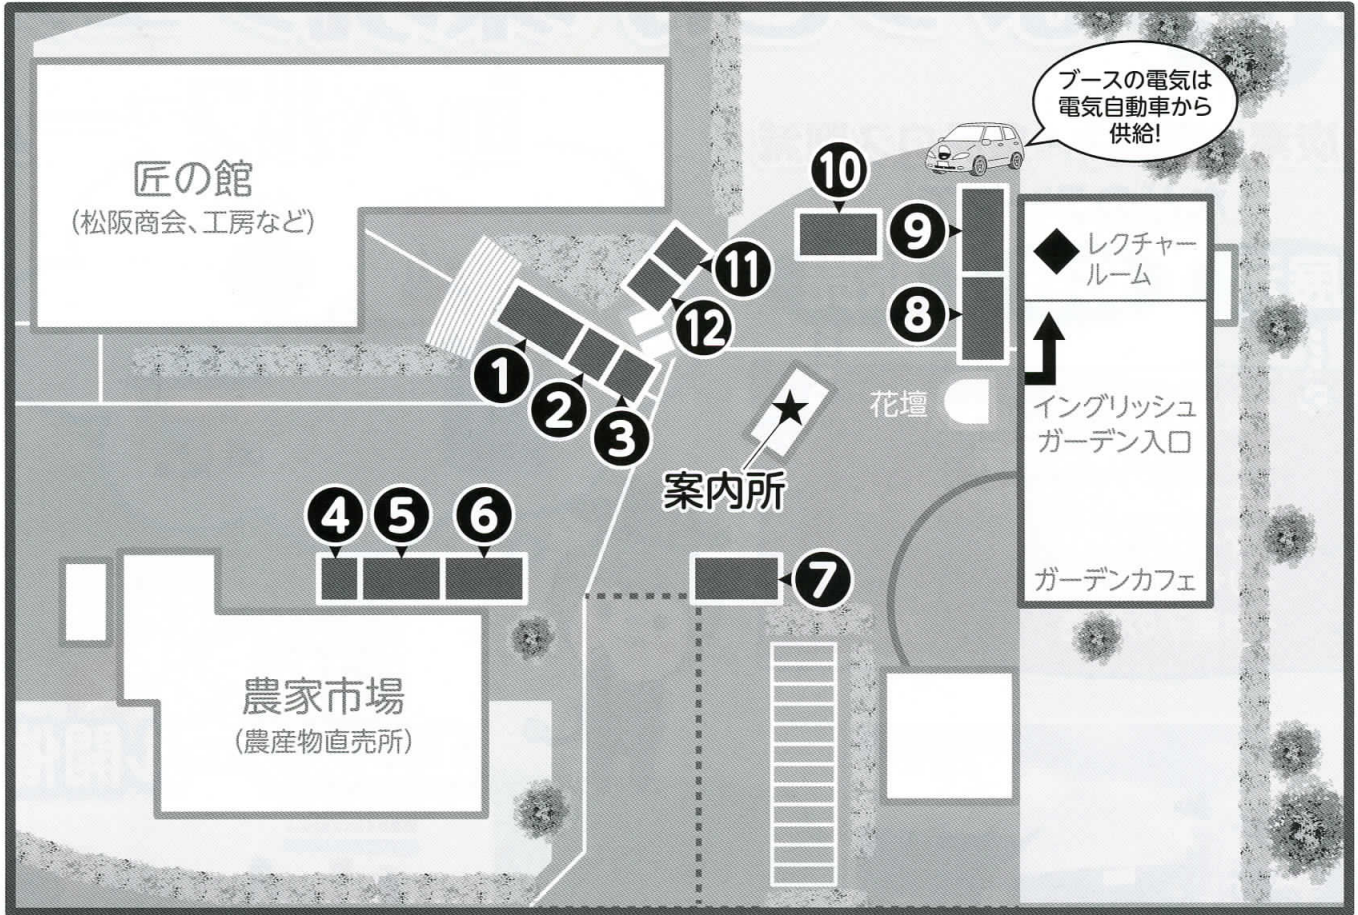

松阪農業公園ベルファーム

(蚤の市広場、レクチャールーム)

くるくる環境フェスタ同時開催!

# 会場ご案内図